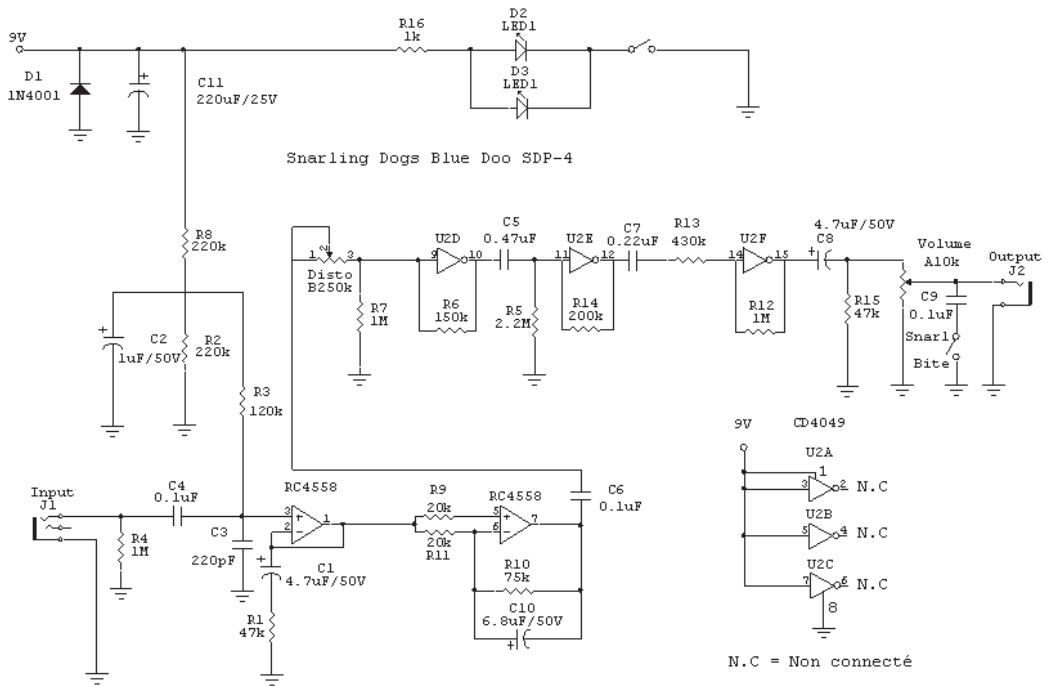

# The OD DOG

23/02/05

Version 1

The OD dog est basée sur la Snarling Dogs Blue Doo SDP-4 ancien modèle c'est à dire sans le potentiomètre de tonalité. C'est une pédale intéressante à plusieurs titres : basée sur un design peu commun (CD4049) elle réagit comme un ampli avec ses réglages de VOL/Gain et OD/Disto. Elle est sensée émuler le son d'une 6V6 poussée dans ses retranchements. Elle peut aussi être utilisée comme un boost puisqu'elle développe vraiment beaucoup de gain.

Le typon est prêt à être transféré, il faut juste imprimer la page sans modifier la taille.

C9 est monté directement sur l'interrupteur.

OD Dog Typon

OD Dog Schéma de montage

Copyright 2005 ProjetG5

Copyright 2005 ProjetG5

Bill of Materials for:  
Snarling Dog blue doo  
Date : 23/02/05

Item	Count	Label-value	Attributes	Designation
1	1	10k log	Volume	A10k
2	2	4.7uF/50V	Electro	C1, C8
3	1	1uF/50V	Electro	C2
4	1	220pF	Céramique	C3
5	3	0.1uF	Film	C4, C6, C9
6	1	0.47uF	Film	C5
7	1	0.22uF	Film	C7
8	1	6.8uF/50V	Electro	C10
9	1	220uF/25V	Electro	C11
10	1	1N4001	DIODE	D1
11	2	LED1	3mm rouge	D2, D3
12	1	250k lin	Disto/OD	B250K
13	1	Input	Jack 6.35mm stéréo	J1
14	1	Output	Jack 6.35mm Mono	J2
15	2	47k	Métal film 1%	R1, R15
16	2	220k	Métal film 1%	R2, R8
17	1	120k	Métal film 1%	R3
18	3	1M	Métal film 1%	R4, R7, R12
19	1	2.2M	Métal film 1%	R5
20	1	150k	Métal film 1%	R6
21	2	20k	Métal film 1%	R9, R11
22	1	75k	Métal film 1%	R10
23	1	430k	Métal film 1%	R13
24	1	200k	Métal film 1%	R14
25	1	1k	Métal film 1%	R16
26	1	Attack	DPDT switch	Snarl, Bite
27	1	RC4558	DIP8	U1
28	1	CD4049	DIP16	U2

Vous pouvez essayer plusieurs double ampli op à la place du RC4558 mais il participe aussi grandement à la sonorité de la pédale.

Autres

- 1 - Led et sa résistance, support de led.
- 1 - Support pour le RC4558 (8 pattes) et le CD4049 (16 pattes)
- 1 - 3PDT ou DPDT footswitch
- Pile 9V et support de pile et/ou un prise adaptateur DC
- PCB, boîtier, boutons de potentiomètre, et du fil multibrin de 0.2mm<sup>2</sup>