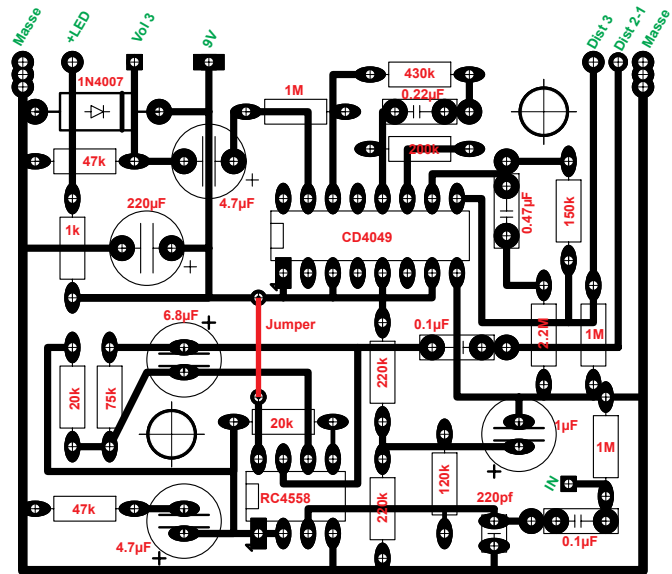

# The OD DOG

23/02/05

Version 1

The OD dog est basée sur la Snarling Dogs Blue Doo SDP-4 ancien modèle c'est à dire sans le potentiomètre de tonalité. C'est une pédale intéressante à plusieurs titres : basée sur un design peu commun (CD4049) elle réagit comme un ampli avec ses réglages de VOL/Gain et OD/Disto. Elle est sensée émuler le son d'une 6V6 poussée dans ses retranchements. Elle peut aussi être utilisée comme un boost puisqu'elle développe vraiment beaucoup de gain.

Le typon est prêt à être transféré, il faut juste imprimer la page sans modifier la taille.

C9 est monté directement sur l'interrupteur.

OD Dog Typon

OD Dog Schéma de montage

Copyright 2005 ProjetG5

Copyright 2005 ProjetG5

Bill of Materials for:  
Snarling Dog blue doo  
Date : 23/02/05

Item	Count	Label-value	Attributes	Designation
1	1	10k log	Volume	A10k
2	2	4.7uF/50V	Electro	C1, C8
3	1	1uF/50V	Electro	C2
4	1	220pF	Céramique	C3
5	3	0.1uF	Film	C4, C6, C9
6	1	0.47uF	Film	C5
7	1	0.22uF	Film	C7
8	1	6.8uF/50V	Electro	C10
9	1	220uF/25V	Electro	C11
10	1	1N4001	DIODE	D1
11	2	LED1	3mm rouge	D2, D3
12	1	250k lin	Disto/OD	B250K
13	1	Input	Jack 6.35mm stéréo	J1
14	1	Output	Jack 6.35mm Mono	J2
15	2	47k	Métal film 1%	R1, R15
16	2	220k	Métal film 1%	R2, R8
17	1	120k	Métal film 1%	R3
18	3	1M	Métal film 1%	R4, R7, R12
19	1	2.2M	Métal film 1%	R5
20	1	150k	Métal film 1%	R6
21	2	20k	Métal film 1%	R9, R11
22	1	75k	Métal film 1%	R10
23	1	430k	Métal film 1%	R13
24	1	200k	Métal film 1%	R14
25	1	1k	Métal film 1%	R16
26	1	Attack	DPDT switch	Snarl, Bite
27	1	RC4558	DIP8	U1
28	1	CD4049	DIP16	U2