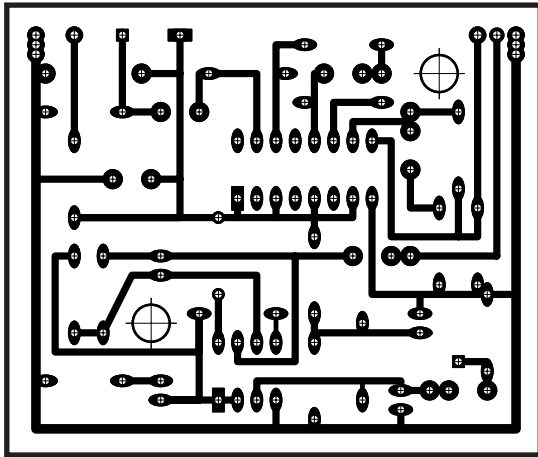

# The OD DOG

23/02/05

Version 1

The OD dog est basée sur la Snarling Dogs Blue Doo SDP-4 ancien modèle c'est à dire sans le potentiomètre de tonalité. C'est une pédale intéressante à plusieurs titres : basée sur un design peu commun (CD4049) elle réagit comme un ampli avec ses réglages de VOL/Gain et OD/Disto. Elle est sensée émuler le son d'une 6V6 poussée dans ses retranchements. Elle peut aussi être utilisée comme un boost puisqu'elle développe vraiment beaucoup de gain.

Le typon est prêt à être transféré, il faut juste imprimer la page sans modifier la taille.

C9 est monté directement sur l'interrupteur.

OD Dog Typon

OD Dog Schéma de montage

Copyright 2005 ProjetG5

Copyright 2005 ProjetG5

Bill of Materials for:  
Snarling Dog blue doo  
Date : 23/02/05

Item	Count	Label-value	Attributes	Designation
1	1	10k log	Volume	A10k
2	2	4.7uF/50V	Electro	C1, C8
3	1	1uF/50V	Electro	C2
4	1	220pF	Céramique	C3
5	3	0.1uF	Film	C4, C6, C9
6	1	0.47uF	Film	C5
7	1	0.22uF	Film	C7
8	1	6.8uF/50V	Electro	C10
9	1	220uF/25V	Electro	C11
10	1	1N4001	DIODE	D1
11	2	LED1	3mm rouge	D2, D3
12	1	250k lin	Disto/OD	B250K
13	1	Input	Jack 6.35mm stéréo	J1
14	1	Output	Jack 6.35mm Mono	J2
15	2	47k	Métal film 1%	R1, R15
16	2	220k	Métal film 1%	R2, R8
17	1	120k	Métal film 1%	R3
18	3	1M	Métal film 1%	R4, R7, R12
19	1	2.2M	Métal film 1%	R5
20	1	150k	Métal film 1%	R6
21	2	20k	Métal film 1%	R9, R11
22	1	75k	Métal film 1%	R10
23	1	430k	Métal film 1%	R13
24	1	200k	Métal film 1%	R14
25	1	1k	Métal film 1%	R16
26	1	Attack	DPDT switch	Snarl, Bite
27	1	RC4558	DIP8	U1
28	1	CD4049	DIP16	U2

Vous pouvez essayer plusieurs double ampli op à la place du RC4558 mais il participe aussi grandement à la sonorité de la pédale.

Autres

- 1 - Led et sa résistance, support de led.
- 1 - Support pour le RC4558 (8 pattes) et le CD4049 (16 pattes)
- 1 - 3PDT ou DPDT footswitch
- Pile 9V et support de pile et/ou un prise adaptateur DC
- PCB, boîtier, boutons de potentiomètre, et du fil multibrin de 0.2mm<sup>2</sup>