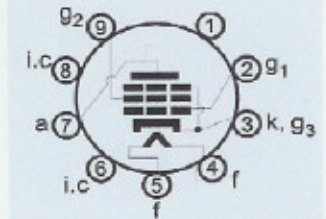

FIXED BIAS

Tableau de voltage (A vide sans tube)

Pin	EZ81	V1	V2	V3 EL84	V4 EL84
1	277	370	375	/	/
2	/	0	0	-13,48	-13,42
3	380	0	0	0	0
4	3,10	3,18	3,10	3,19	3,21
5	3,19	3,18	3,11	3,10	3,13
6	/	372	376	/	/
7	274	0	0	379	377
8	/	0	0	/	/
9	/	3,09	3,19	377	377
Alim	A	B	Préamp	Bias	
	378	379	377	0	

Obs: Sauf indication contraire, les valeurs sont exprimées en volts.

Tableau de voltage (En charge)

Pin	EZ81	V1	V2	V3 EL84	V4 EL84
1	275	165	199	/	/
2	/	0	23,6	-13,26	-13,28
3	340	1,447	38,4	29 mV	28,8 mV
4	3,10	3,13	3,01	3,15	3,05
5	3,22	3,10	3,02	3,08	3,03
6	/	205	202	/	/
7	275	0	22,1	318	317
8	/	1,512	37,9	/	/
9	/	3,05	3,13	316	316
Alim	A	B	Préamp	Bias	
	335	334	311	26,9 mA	

Obs: idem

CATHODE BIAS

Tableau de voltage (A vide sans tube)

Pin	EZ81	V1	V2	V3 EL84	V4 EL84
1	272	363	367	/	/
2	/	0	0	0	0
3	372	0	0	0	0
4	3,10	3,16	3,10	3,20	3,19
5	3,16	3,17	3,10	3,10	3,12
6	/	368	367	/	/
7	275	0	0	363	367
8	/	0	0	/	/
9	/	3,11	3,17	368	365
Alim	A	B	Préamp	Bias	
	363	364	364	0	

Obs: idem

Tableau de voltage (En charge)

Pin	EZ81	V1	V2	V3 EL84	V4 EL84
1	260	150	175	/	/
2	/	0	22	0	0
3	293	1,235	35,1	9,73	9,70
4	2,97	3,05	3,04	3,03	3,03
5	3,00	3,07	3,03	2,90	2,93
6	/	186	189	/	/
7	259	0	20,8	288	290
8	/	1,330	35,5	/	/
9	/	2,96	2,97	286	292
Alim	A	B	Préamp	Bias	
	296	295	273	40,5 mA	

Obs: idem

EL84