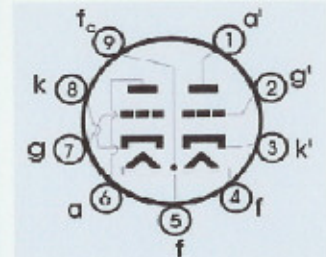

FIXED BIAS

Tableau de voltage (A vide sans tube)

Pin	EZ81	V1	V2	V3 EL84	V4 EL84
1	277	370	375	/	/
2	/	0	0	-13,48	-13,42
3	380	0	0	0	0
4	3,10	3,18	3,10	3,19	3,21
5	3,19	3,18	3,11	3,10	3,13
6	/	372	376	/	/
7	274	0	0	379	377
8	/	0	0	/	/
9	/	3,09	3,19	377	377
Alim	A	B	Préamp	Bias	
	378	379	377	0	

Obs: Sauf indication contraire, les valeurs sont exprimées en volts.

Tableau de voltage (En charge)

Pin	EZ81	V1	V2	V3 EL84	V4 EL84
1	275	165	199	/	/
2	/	0	23,6	-13,26	-13,28
3	340	1,447	38,4	29 mV	28,8 mV
4	3,10	3,13	3,01	3,15	3,05
5	3,22	3,10	3,02	3,08	3,03
6	/	205	202	/	/
7	275	0	22,1	318	317
8	/	1,512	37,9	/	/
9	/	3,05	3,13	316	316
Alim	A	B	Préamp	Bias	
	335	334	311	26,9 mA	

Obs: idem

CATHODE BIAS

Tableau de voltage (A vide sans tube)

Pin	EZ81	V1	V2	V3 EL84	V4 EL84
1	272	363	367	/	/
2	/	0	0	0	0
3	372	0	0	0	0
4	3,10	3,16	3,10	3,20	3,19
5	3,16	3,17	3,10	3,10	3,12
6	/	368	367	/	/
7	275	0	0	363	367
8	/	0	0	/	/
9	/	3,11	3,17	368	365
Alim	A	B	Préamp	Bias	
	363	364	364	0	

Obs: idem

Tableau de voltage (En charge)

Pin	EZ81	V1	V2	V3 EL84	V4 EL84
1	260	150	175	/	/
2	/	0	22	0	0
3	293	1,235	35,1	9,73	9,70
4	2,97	3,05	3,04	3,03	3,03
5	3,00	3,07	3,03	2,90	2,93
6	/	186	189	/	/
7	259	0	20,8	288	290
8	/	1,330	35,5	/	/
9	/	2,96	2,97	286	292
Alim	A	B	Préamp	Bias	
	296	295	273	40,5 mA	

Obs: idem

EL84

12AX7

EZ81