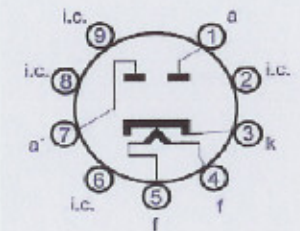

FIXED BIAS

Tableau de voltage (A vide sans tube)

Pin	EZ81	V1	V2	V3 EL84	V4 EL84
1	277	370	375	/	/
2	/	0	0	-13,48	-13,42
3	380	0	0	0	0
4	3,10	3,18	3,10	3,19	3,21
5	3,19	3,18	3,11	3,10	3,13
6	/	372	376	/	/
7	274	0	0	379	377
8	/	0	0	/	/
9	/	3,09	3,19	377	377
Alim	A	B	Préamp	Bias	
	378	379	377	0	

Obs: Sauf indication contraire, les valeurs sont exprimées en volts.

Tableau de voltage (En charge)

Pin	EZ81	V1	V2	V3 EL84	V4 EL84
1	275	165	199	/	/
2	/	0	23,6	-13,26	-13,28
3	340	1,447	38,4	29 mV	28,8 mV
4	3,10	3,13	3,01	3,15	3,05
5	3,22	3,10	3,02	3,08	3,03
6	/	205	202	/	/
7	275	0	22,1	318	317
8	/	1,512	37,9	/	/
9	/	3,05	3,13	316	316
Alim	A	B	Préamp	Bias	
	335	334	311	26,9 mA	

Obs: idem

CATHODE BIAS

Tableau de voltage (A vide sans tube)

Pin	EZ81	V1	V2	V3 EL84	V4 EL84
1	272	363	367	/	/
2	/	0	0	0	0
3	372	0	0	0	0
4	3,10	3,16	3,10	3,20	3,19
5	3,16	3,17	3,10	3,10	3,12
6	/	368	367	/	/
7	275	0	0	363	367
8	/	0	0	/	/
9	/	3,11	3,17	368	365
Alim	A	B	Préamp	Bias	
	363	364	364	0	

Obs: idem

Tableau de voltage (En charge)

Pin	EZ81	V1	V2	V3 EL84	V4 EL84
1	260	150	175	/	/
2	/	0	22	0	0
3	293	1,235	35,1	9,73	9,70
4	2,97	3,05	3,04	3,03	3,03
5	3,00	3,07	3,03	2,90	2,93
6	/	186	189	/	/
7	259	0	20,8	288	290
8	/	1,330	35,5	/	/
9	/	2,96	2,97	286	292
Alim	A	B	Préamp	Bias	
	296	295	273	40,5 mA	

Obs: idem

EL84

12AX7

EZ81